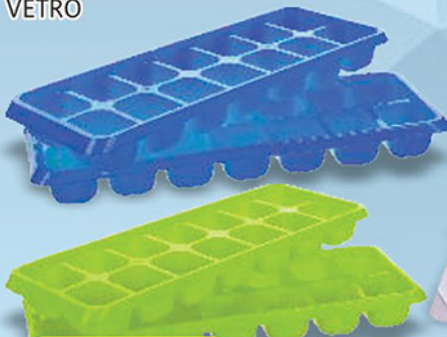

\*Wartość rabatu zostanie rozłożona na każdą z 3 opak..

**Ścierka**  
0,99-1,67/ 1 szt.  
Cytrynowa kratka 5 szt.,  
Domowa 3 szt.  
POLITAN

**taniej do 32%**

**4<sup>99</sup>**  
1 opak.

Najniższa cena w ostatnich 30 dniach przed wprowadzeniem obniżki 6,99-7,29 zł

**Forma do kostek lodu  
2 szt.**  
VETRO

**20% taniej**

**5<sup>59</sup>**  
1 kpl.

Najniższa cena w ostatnich 30 dniach przed wprowadzeniem obniżki 6,99 zł

**Podkładka plastikowa  
43x28 cm**  
VETRO

**19% taniej**